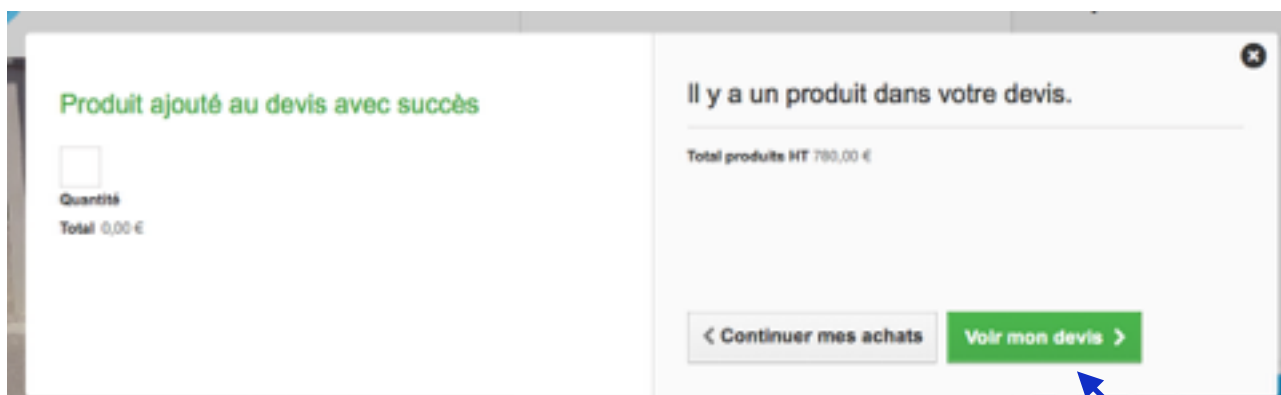

Remplir avec votre adresse E-mail, et cliquer sur Créez votre compte, ensuite remplir ce qu'il vous demande, Prénom, Nom, Adresse, etc...

Partie 2

Choisir le portail de son choix

The screenshot displays the website interface for 'VOTRE PORTAIL EN LIGNE NICOLAS SABATIER'. At the top, a dark banner reads 'VOTRE PORTAIL LIVRE A DOMICILE'. Below this, a navigation bar contains 'PORTAILS', 'MOTEURS', and 'DEVIS'. A blue arrow points to the 'PORTAILS' menu item. The main content area shows a 'CATALOGUE' section with filters for 'Disponibilité' (En Stock: 15) and 'État' (Nouveau: 15). A price range filter is set to '500,00€ - 890,00€'. A large image of a black wrought-iron gate is shown. Below, a 'PORTAILS' section displays '12 sur 15 produits' and 'Montrer 12 par page'. Three product thumbnails are visible, each with a 'NOUVEAU' badge. The bottom of the page shows pagination and a 'Comparer (0)' button.

Cliquer sur « PORTAILS » dans le menu du Site.

PORTAILS

Il y a 15 produits.

Tri -- Montrer par page

Afficher : Grille Liste

Résultats 1 - 12 sur 15.

< Précédent Suivant >

The screenshot shows a grid of gate products. The first product, 'Portail Horizon', is highlighted with a blue 'NOUVEAU' banner. It features a 'Portail Horizon' title, a price of 610,00 €, an 'Ajouter au panier' button, a 'Détails' button, and a 'Disponible' status. A blue arrow points to the 'Détails' button. Other products shown include 'Portail Eden' (650,00 €) and 'Portail Modern Azur' (720,00 €), both with 'Disponible' status. The interface includes navigation and filtering options at the top.

Ensuite cliquer sur le bouton « Détails ».

Une fenêtre apparait, avec tous les détails du portail, choisissez les options de votre portail, puis cliquez sur « Ajouter à mon devis »

Une fenêtre en sur plan apparait, cliquez sur « Voir mon devis ».