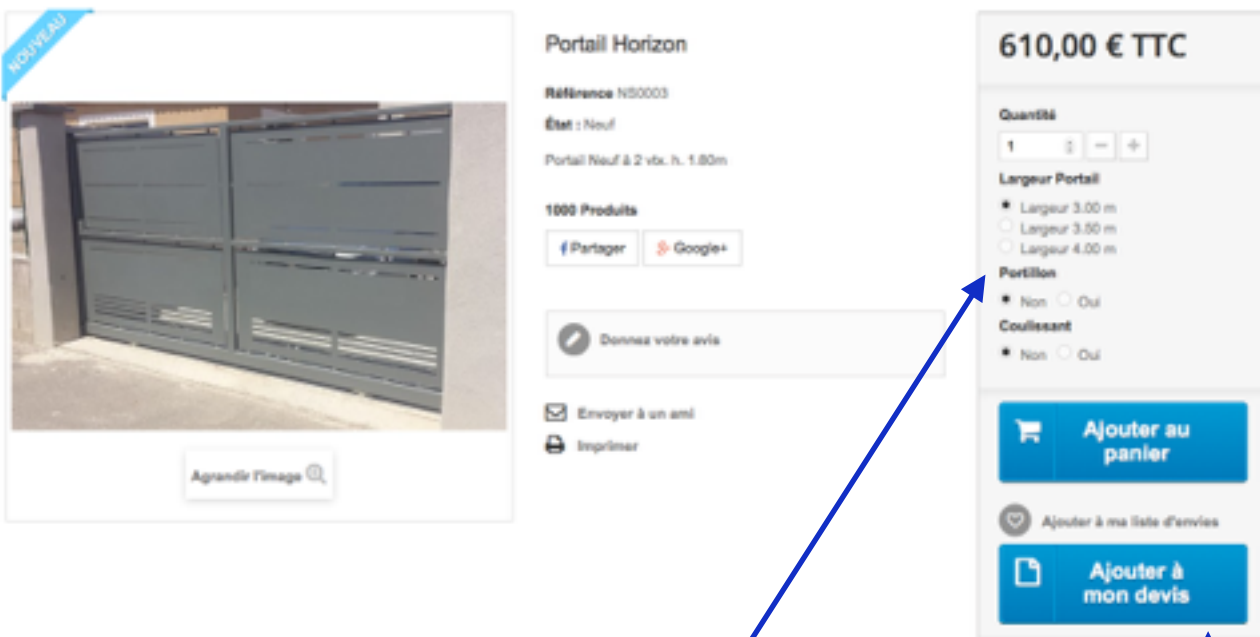

Cliquer sur « PORTAILS » dans le menu du Site.

PORTAILS

Il y a 15 produits.

Tri -- Montrer par page

Afficher : Grille Liste

Résultats 1 - 12 sur 15.

< Précédent Suivant >

The screenshot shows a grid of gate products. The first product, 'Portail Horizon', is highlighted with a blue 'NOUVEAU' banner. It features a 'Portail Horizon' title, a price of 610,00 €, an 'Ajouter au panier' button, a 'Détails' button, and a 'Disponible' status. A blue arrow points to the 'Détails' button. Other products shown include 'Portail Eden' (650,00 €) and 'Portail Modern Azur' (720,00 €), both with 'Disponible' status. The interface includes navigation and filtering options at the top.

Ensuite cliquer sur le bouton « Détails ».

Une fenêtre apparait, avec tous les détails du portail, choisissez les options de votre portail, puis cliquez sur « Ajouter à mon devis »

Une fenêtre en sur plan apparait, cliquez sur « Voir mon devis ».